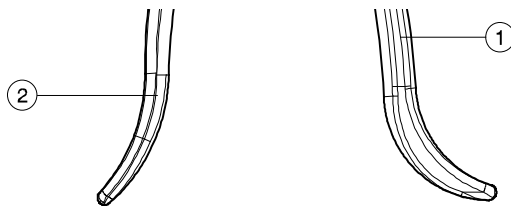

ONDERDELEN ROUX REVOLVER SPIUIT 10 ML.

- | | |
|---|--------|
| Vastzetschroef verdeelregelaar boven oud model | |
| Handgreep klein | Nr. 2 |
| Vastzetmoer voor handgreep | Nr. 3 |
| Drukveertje transporthaak v. verdeelregelaar | Nr. 6 |
| Afsluitring fiber boven | Nr. 10 |
| Afsluitring rubber boven | Nr. 17 |
| Naaldringetje nylon | |
| Reserve glas | Nr. 12 |
| Omhulsel | Nr. 11 |
| Zuigerstang binnen | Nr. 14 |
| Zuiger | Nr. 16 |
| Afsluitplaatje zuiger | Nr. 15 |
| Verdeelstang | Nr. 13 |
| Stelknop | Nr. 8 |
| Drukveer voor handgreep | Nr. 4 |
| Aansluitdeel-naald luer lock | Nr.18 |
| Aansluitdeel-naald schroef | Nr.18 |
| Bout verdeelregelaar oud model | |
| Kogeltje verdeelregelaar oud model | |
| Handgreep groot | Nr. 1 |
| Transporthaak | Nr. 21 |
| Stift door transporthaak oud model | |
| Verdeelregelaar | Nr. 9 |
| Bladveer onder transporthaak | Nr. 19 |
| Schroef door transporthaak | Nr. 20 |

ONDERDELEN ROUX REVOLVER SPIUIT 30 ML.

Vastzetschroef verdeelregelaar boven oud model

Handgreep klein	Nr. 2
Vastzetmoer voor handgreep	Nr. 3
Drukveertje transporthaak v. verdeelregelaar	Nr. 6
Afsluitring fiber boven	Nr. 10
Afsluitring rubber onder	Nr. 17
Reserve glas	Nr. 12
Omhulsel	Nr. 11
Zuigerstang binnen	Nr. 14
Zuiger	Nr. 16
Afsluitplaatje zuiger	Nr. 15
Verdeelstang (afstelbaar 1 ml.)	Nr. 13
Verdeelstang (afstelbaar 1/2 ml.)	Nr. 13
Verdeelstang (afstelbaar 3/4 ml.)	Nr. 13
Stelknop	Nr. 8
Drukveer voor handgreep	Nr. 4
Naaldringetje nylon	
Aansluitdeel-naald luer lock	Nr. 18
Aansluitdeel-naald schroef	Nr. 18
Bout verdeelregelaar oud model	
Kogeltje verdeelregelaar oud model	
Handgreep groot	Nr. 1
Transporthaak	Nr. 21
Stift door transporthaak oud model	
Verdeelregelaar (afstelbaar 1 ml.)	Nr. 9
Verdeelregelaar (afstelbaar 1/2 ml.)	Nr. 9
Verdeelregelaar (afstelbaar 3/4 ml.)	Nr. 9
Bladveer onder transporthaak	Nr. 19
Schroef door transporthaak	Nr. 20