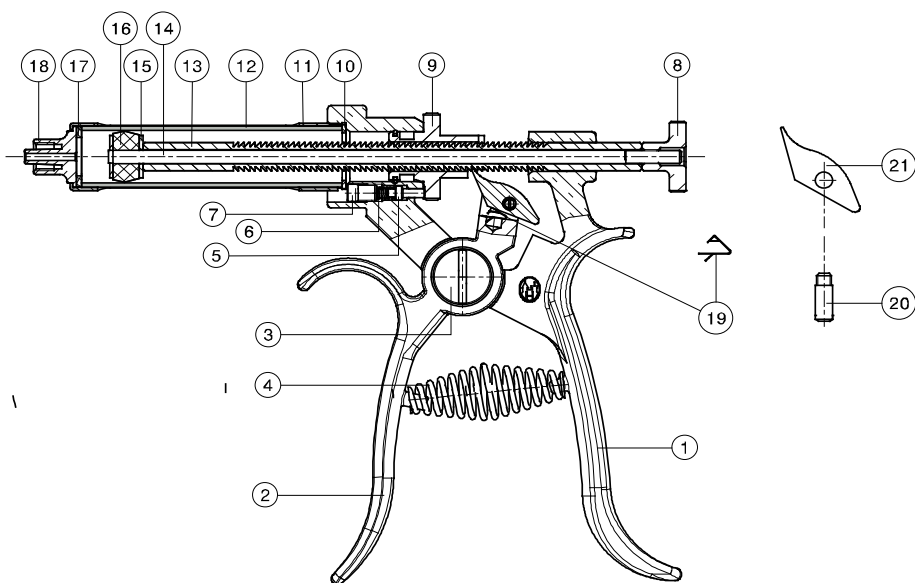

ONDERDELEN ROUX REVOLVER SPIUIT 30 ML.

Vastzetschroef verdeelregelaar boven oud model

Handgreep klein	Nr. 2
Vastzetmoer voor handgreep	Nr. 3
Drukveertje transporthaak v. verdeelregelaar	Nr. 6
Afsluitring fiber boven	Nr. 10
Afsluitring rubber onder	Nr. 17
Reserve glas	Nr. 12
Omhulsel	Nr. 11
Zuigerstang binnen	Nr. 14
Zuiger	Nr. 16
Afsluitplaatje zuiger	Nr. 15
Verdeelstang (afstelbaar 1 ml.)	Nr. 13
Verdeelstang (afstelbaar 1/2 ml.)	Nr. 13
Verdeelstang (afstelbaar 3/4 ml.)	Nr. 13
Stelknop	Nr. 8
Drukveer voor handgreep	Nr. 4
Naaldringetje nylon	
Aansluitdeel-naald luer lock	Nr. 18
Aansluitdeel-naald schroef	Nr. 18
Bout verdeelregelaar oud model	
Kogeltje verdeelregelaar oud model	
Handgreep groot	Nr. 1
Transporthaak	Nr. 21
Stift door transporthaak oud model	
Verdeelregelaar (afstelbaar 1 ml.)	Nr. 9
Verdeelregelaar (afstelbaar 1/2 ml.)	Nr. 9
Verdeelregelaar (afstelbaar 3/4 ml.)	Nr. 9
Bladveer onder transporthaak	Nr. 19
Schroef door transporthaak	Nr. 20

ONDERDELEN ROUX REVOLVER SPIJT 50 ML.

Vastzetschroef verdeelregelaar boven oud model

Handgreep klein	Nr. 2
Vastzetmoer voor handgreep	Nr. 3
Drukveertje transporthaak v. verdeelregelaar	Nr. 6
Afsluitring fiber boven	Nr. 10
Afsluitring rubber onder	Nr. 17
Reserve glas	Nr. 12
Omhulsel	Nr. 11