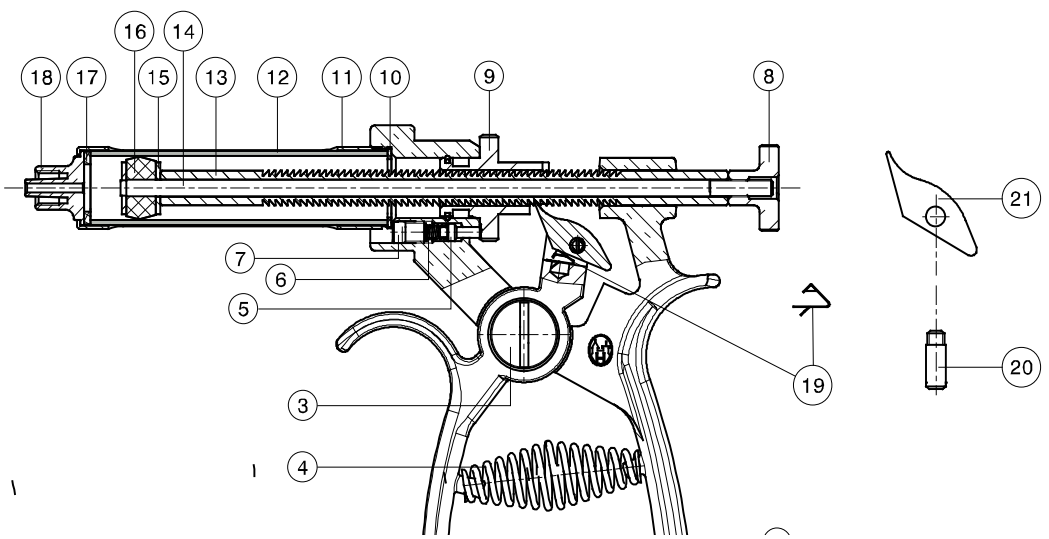

ONDERDELEN ROUX REVOLVER SPIUIT 10 ML.

- | | |
|---|--------|
| Vastzetschroef verdeelregelaar boven oud model | |
| Handgreep klein | Nr. 2 |
| Vastzetmoer voor handgreep | Nr. 3 |
| Drukveertje transporthaak v. verdeelregelaar | Nr. 6 |
| Afsluitring fiber boven | Nr. 10 |
| Afsluitring rubber boven | Nr. 17 |
| Naaldringetje nylon | |
| Reserve glas | Nr. 12 |
| Omhulsel | Nr. 11 |
| Zuigerstang binnen | Nr. 14 |
| Zuiger | Nr. 16 |
| Afsluitplaatje zuiger | Nr. 15 |
| Verdeelstang | Nr. 13 |
| Stelknop | Nr. 8 |
| Drukveer voor handgreep | Nr. 4 |
| Aansluitdeel-naald luer lock | Nr.18 |
| Aansluitdeel-naald schroef | Nr.18 |
| Bout verdeelregelaar oud model | |
| Kogeltje verdeelregelaar oud model | |
| Handgreep groot | Nr. 1 |
| Transporthaak | Nr. 21 |
| Stift door transporthaak oud model | |
| Verdeelregelaar | Nr. 9 |
| Bladveer onder transporthaak | Nr. 19 |
| Schroef door transporthaak | Nr. 20 |

ONDERDELEN ROUX REVOLVER SPIUIT 30 ML.

Vastzetschroef verdeelregelaar boven oud model

Handgreep klein	Nr. 2
Vastzetmoer voor handgreep	Nr. 3
Drukveertje transporthaak v. verdeelregelaar	Nr. 6
Afsluitring fiber boven	Nr. 10
Afsluitring rubber onder	Nr. 17
Reserve glas	Nr. 12
Omhulsel	Nr. 11
Zuigerstang binnen	Nr. 14
Zuiger	Nr. 16
Afsluitplaatje zuiger	Nr. 15
Verdeelstang (afstelbaar 1 ml.)	Nr. 13
Verdeelstang (afstelbaar 1/2 ml.)	Nr. 13
Verdeelstang (afstelbaar 3/4 ml.)	Nr. 13
Stelknop	Nr. 8
Drukveer voor handgreep	Nr. 4
Naaldringetje nylon	
Aansluitdeel-naald luer lock	Nr. 18
Aansluitdeel-naald schroef	Nr. 18
Bout verdeelregelaar oud model	
Kogeltje verdeelregelaar oud model	
Handgreep groot	Nr. 1
Transporthaak	Nr. 21
Stift door transporthaak oud model	
Verdeelregelaar (afstelbaar 1 ml.)	Nr. 9
Verdeelregelaar (afstelbaar 1/2 ml.)	Nr. 9
Verdeelregelaar (afstelbaar 3/4 ml.)	Nr. 9
Bladveer onder transporthaak	Nr. 19
Schroef door transporthaak	Nr. 20