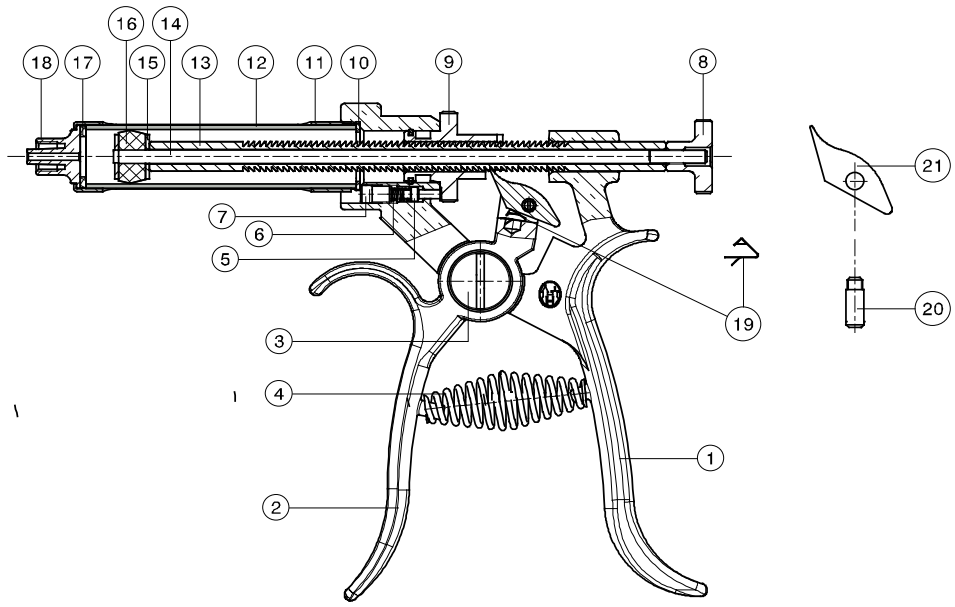

ONDERDELEN ROUX REVOLVER SPIUIT 10 ML.

- | | |
|---|--------|
| Vastzetschroef verdeelregelaar boven oud model | |
| Handgreep klein | Nr. 2 |
| Vastzetmoer voor handgreep | Nr. 3 |
| Drukveertje transporthaak v. verdeelregelaar | Nr. 6 |
| Afsluitring fiber boven | Nr. 10 |
| Afsluitring rubber boven | Nr. 17 |
| Naaldringetje nylon | |
| Reserve glas | Nr. 12 |
| Omhulsel | Nr. 11 |
| Zuigerstang binnen | Nr. 14 |
| Zuiger | Nr. 16 |
| Afsluitplaatje zuiger | Nr. 15 |
| Verdeelstang | Nr. 13 |
| Stelknop | Nr. 8 |
| Drukveer voor handgreep | Nr. 4 |
| Aansluitdeel-naald luer lock | Nr.18 |
| Aansluitdeel-naald schroef | Nr.18 |
| Bout verdeelregelaar oud model | |
| Kogeltje verdeelregelaar oud model | |
| Handgreep groot | Nr. 1 |
| Transporthaak | Nr. 21 |
| Stift door transporthaak oud model | |
| Verdeelregelaar | Nr. 9 |
| Bladveer onder transporthaak | Nr. 19 |
| Schroef door transporthaak | Nr. 20 |

ONDERDELEN ROUX REVOLVER SPIUIT 30 ML.

Vastzetschroef verdeelregelaar boven oud model

Handgreep klein	Nr. 2
Vastzetmoer voor handgreep	Nr. 3
Drukveertje transporthaak v. verdeelregelaar	Nr. 6
Afsluitring fiber boven	Nr. 10
Afsluitring rubber onder	Nr. 17
Reserve glas	Nr. 12
Omhulsel	Nr. 11
Zuigerstang binnen	Nr. 14
Zuiger	Nr. 16
Afsluitplaatje zuiger	Nr. 15
Verdeelstang (afstelbaar 1 ml.)	Nr. 13
Verdeelstang (afstelbaar 1/2 ml.)	Nr. 13
Verdeelstang (afstelbaar 3/4 ml.)	Nr. 13
Stelknop	Nr. 8
Drukveer voor handgreep	Nr. 4
Naaldringetje nylon	
Aansluitdeel-naald luer lock	Nr. 18
Aansluitdeel-naald schroef	Nr. 18
Bout verdeelregelaar oud model	
Kogeltje verdeelregelaar oud model	
Handgreep groot	Nr. 1
Transporthaak	Nr. 21
Stift door transporthaak oud model	
Verdeelregelaar (afstelbaar 1 ml.)	Nr. 9
Verdeelregelaar (afstelbaar 1/2 ml.)	Nr. 9
Verdeelregelaar (afstelbaar 3/4 ml.)	Nr. 9
Bladveer onder transporthaak	Nr. 19
Schroef door transporthaak	Nr. 20