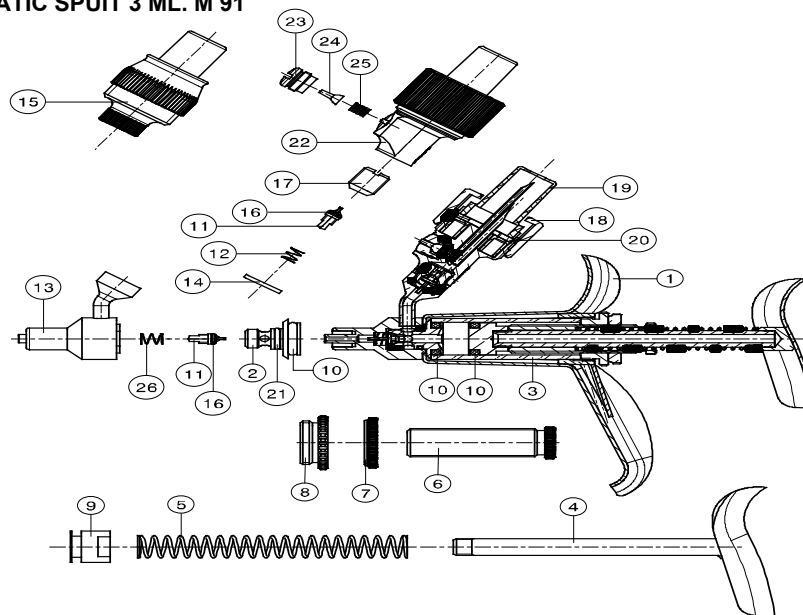

Zuigerstang binnen	Nr. 14
Zuiger	Nr. 16
Afsluitplaatje zuiger	Nr. 15
Verdeelstang (buitenstang)	Nr. 13
Stelknop	Nr. 8
Drukveer voor handgreep	Nr. 4
Naaldringetje nylon	
Aansluitdeel-naald luer lock	Nr. 18
Aansluitdeel-naald schroef	Nr. 18
Bout verdeelregelaar oud model	
Kogeltje verdeelregelaar oud model	
Handgreep groot	Nr. 1
Transporthaak	Nr. 21
Stift door transporthaak oud model	
Verdeelregelaar	Nr. 9
Bladveer onder transporthaak	Nr. 19
Schroef door transporthaak	Nr. 20

ONDERDELEN VERLENGDE ROUX REVOLVER SPIJT

005961	Zuigerstang binnen voor verlengde spuit
005962	Omhulsel voor verlengde spuit
006000	Buitenstang voor verlengde spuit
006956	Flexibele verlenging L.L.
006957	Flexibele verlenging Schroef

ONDERDELEN FERRO MATIC SPIJT 3 ML. M 91

Afsluitring 3 ml. M 91	Nr.10
Omhulsel	Nr.1
Eindschroefdeel	Nr.2
Reserve glas M 86 + M 91	Nr.3
Zuigerstang M 86 + M 91	Nr.4
Drukveer voor 5360 M 86 + M 91	Nr.5
Verdeelstang	Nr.6
Stelmoer M 86 + M 91	Nr.7
Zuiger	Nr.9
Zuigerring M 86 + M 91	Nr.10
Ventiel + ring	Nr.11
Drukveer voor ventiel	Nr.12
Aansluitdeel-naald schroef	Nr.13
Aansluitdeel-naald luer lock	Nr.13
Afsluitring koppeling M 86 + M 91	Nr.14
O-ring voor ventiel	Nr.16
Schroefkap	Nr.8
Vastzetmoer voor fles M 86 + M 91	Nr.18
Afsluitring voor fles	Nr.20
O-ring groen voor eindschroefdeel	Nr.21